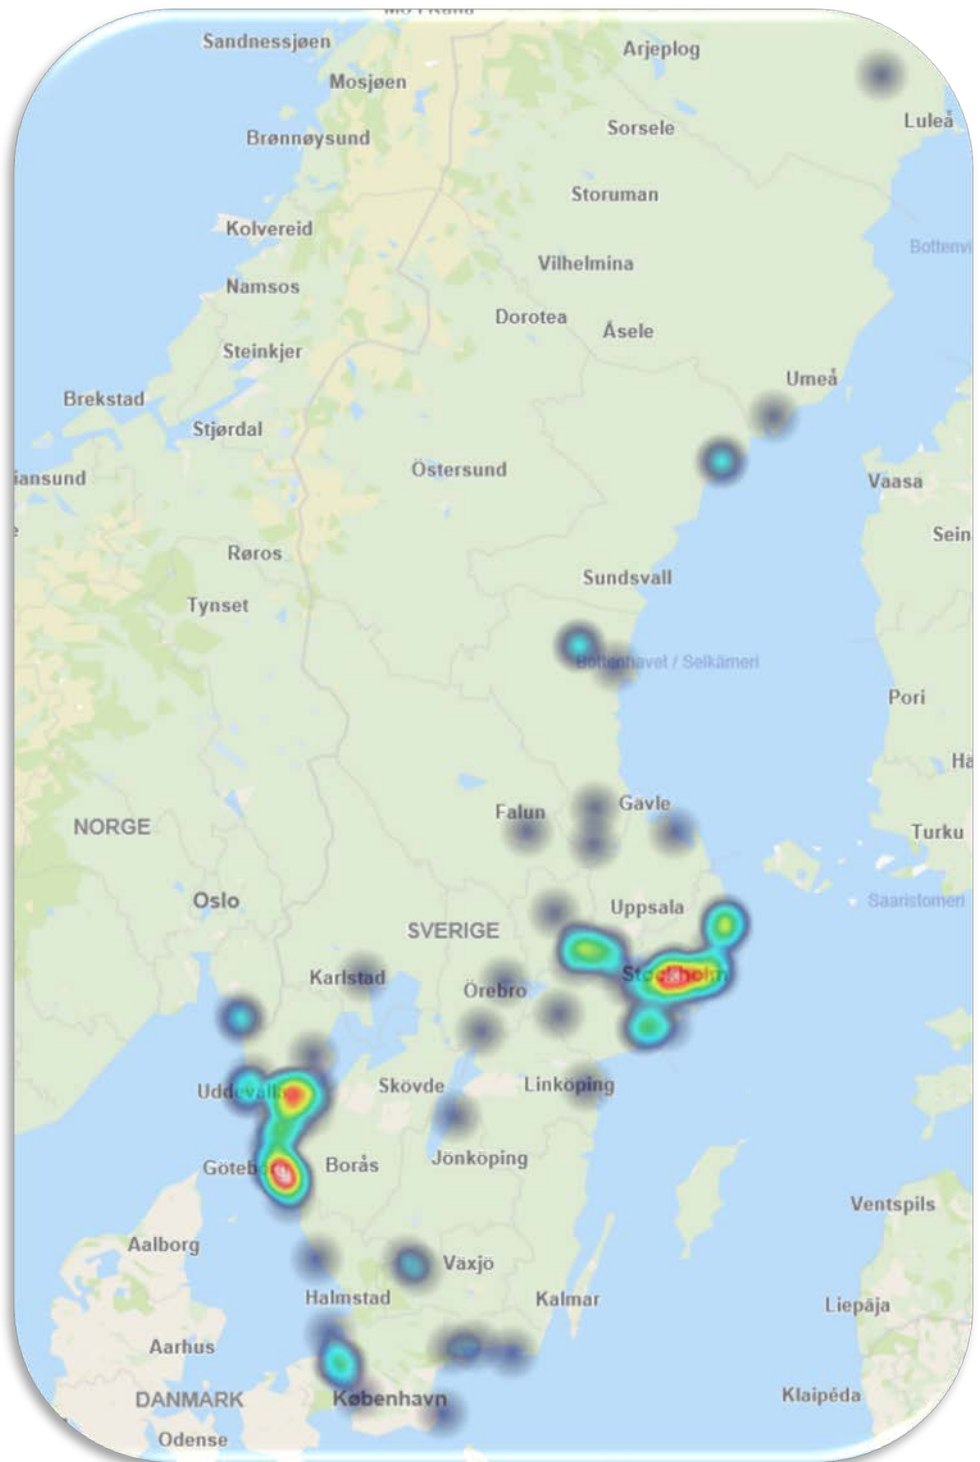

Polisen

Båt- och båtmotorstölder

Vecka 37 och 38

Sverige

Heatmap som beskriver aktuella geografiska områden med båt- och båtmotorstöder under vecka 37-38

Färgskalorna visar på intensitet /antal.

Polisen